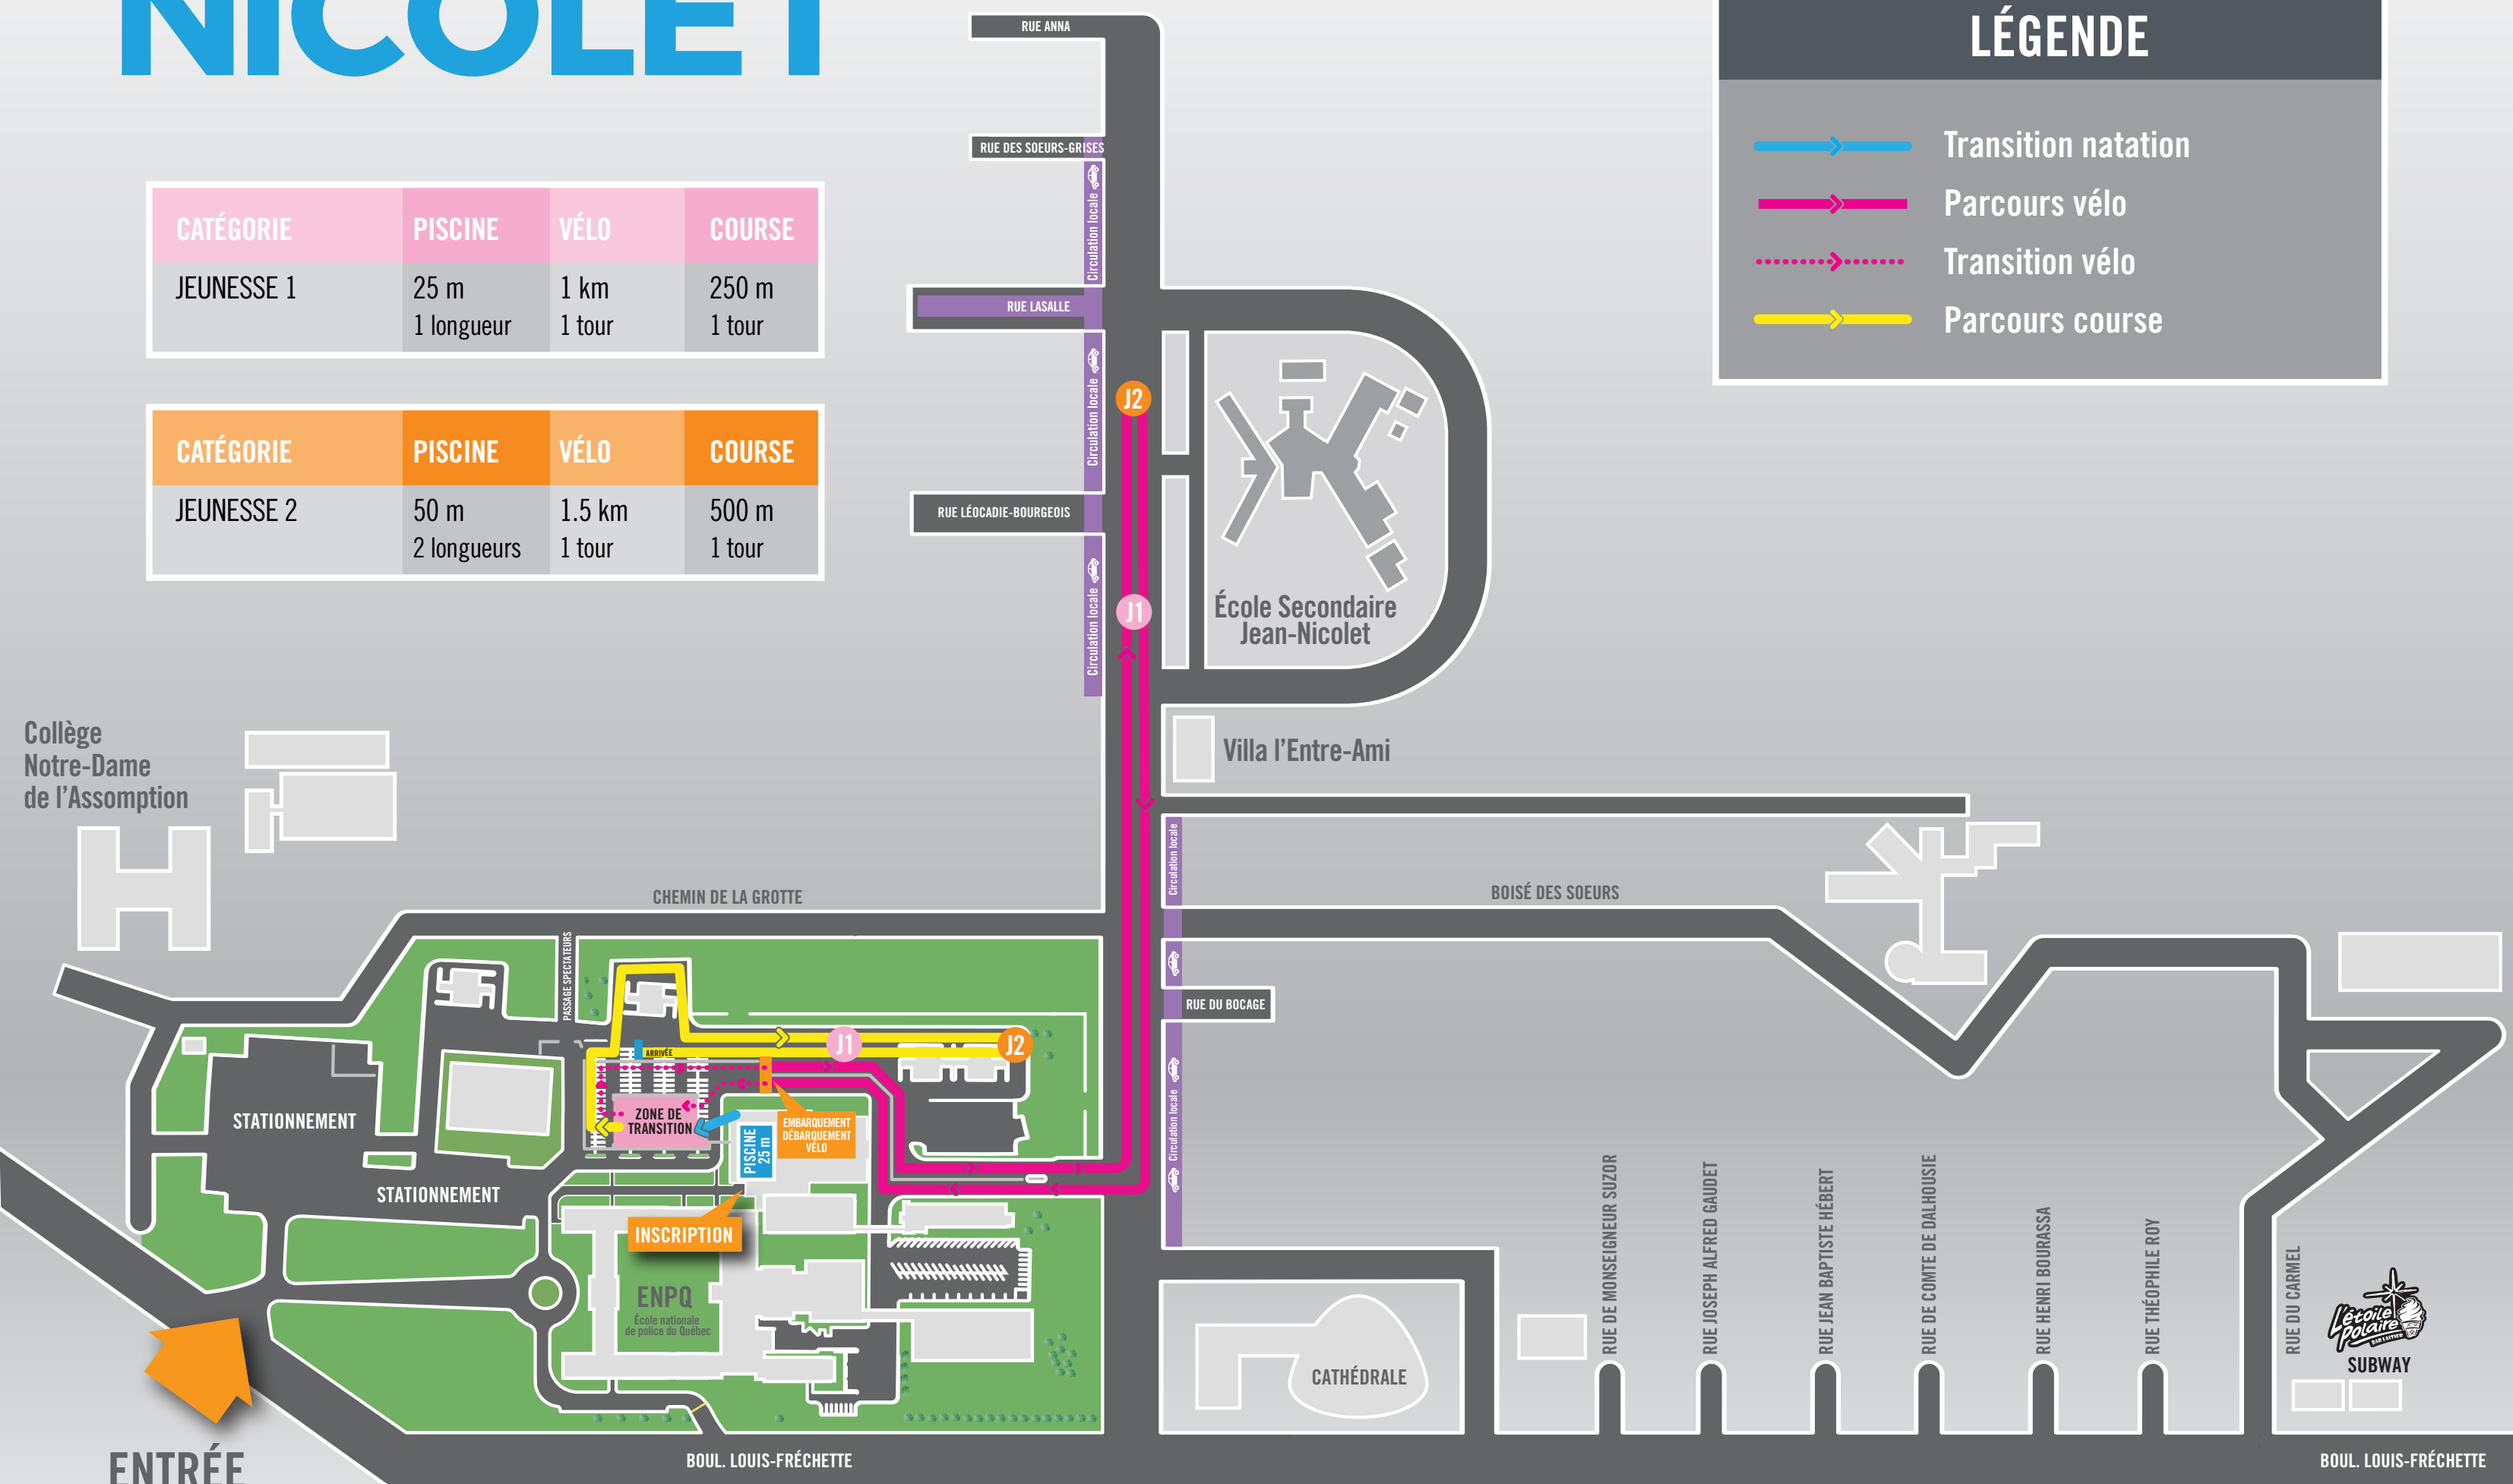

PARCOURS DISTANCE JEUNESSE 1 et 2

TRIATHLON[®] NICOLET

CATÉGORIE	PISCINE	VÉLO	COURSE
JEUNESSE 1	25 m 1 longueur	1 km 1 tour	250 m 1 tour

CATÉGORIE	PISCINE	VÉLO	COURSE
JEUNESSE 2	50 m 2 longueurs	1.5 km 1 tour	500 m 1 tour

LÉGENDE

- Transition natation
- Parcours vélo
- Transition vélo
- Parcours course

ENTRÉE
DU SITE
DE L'ENPQ