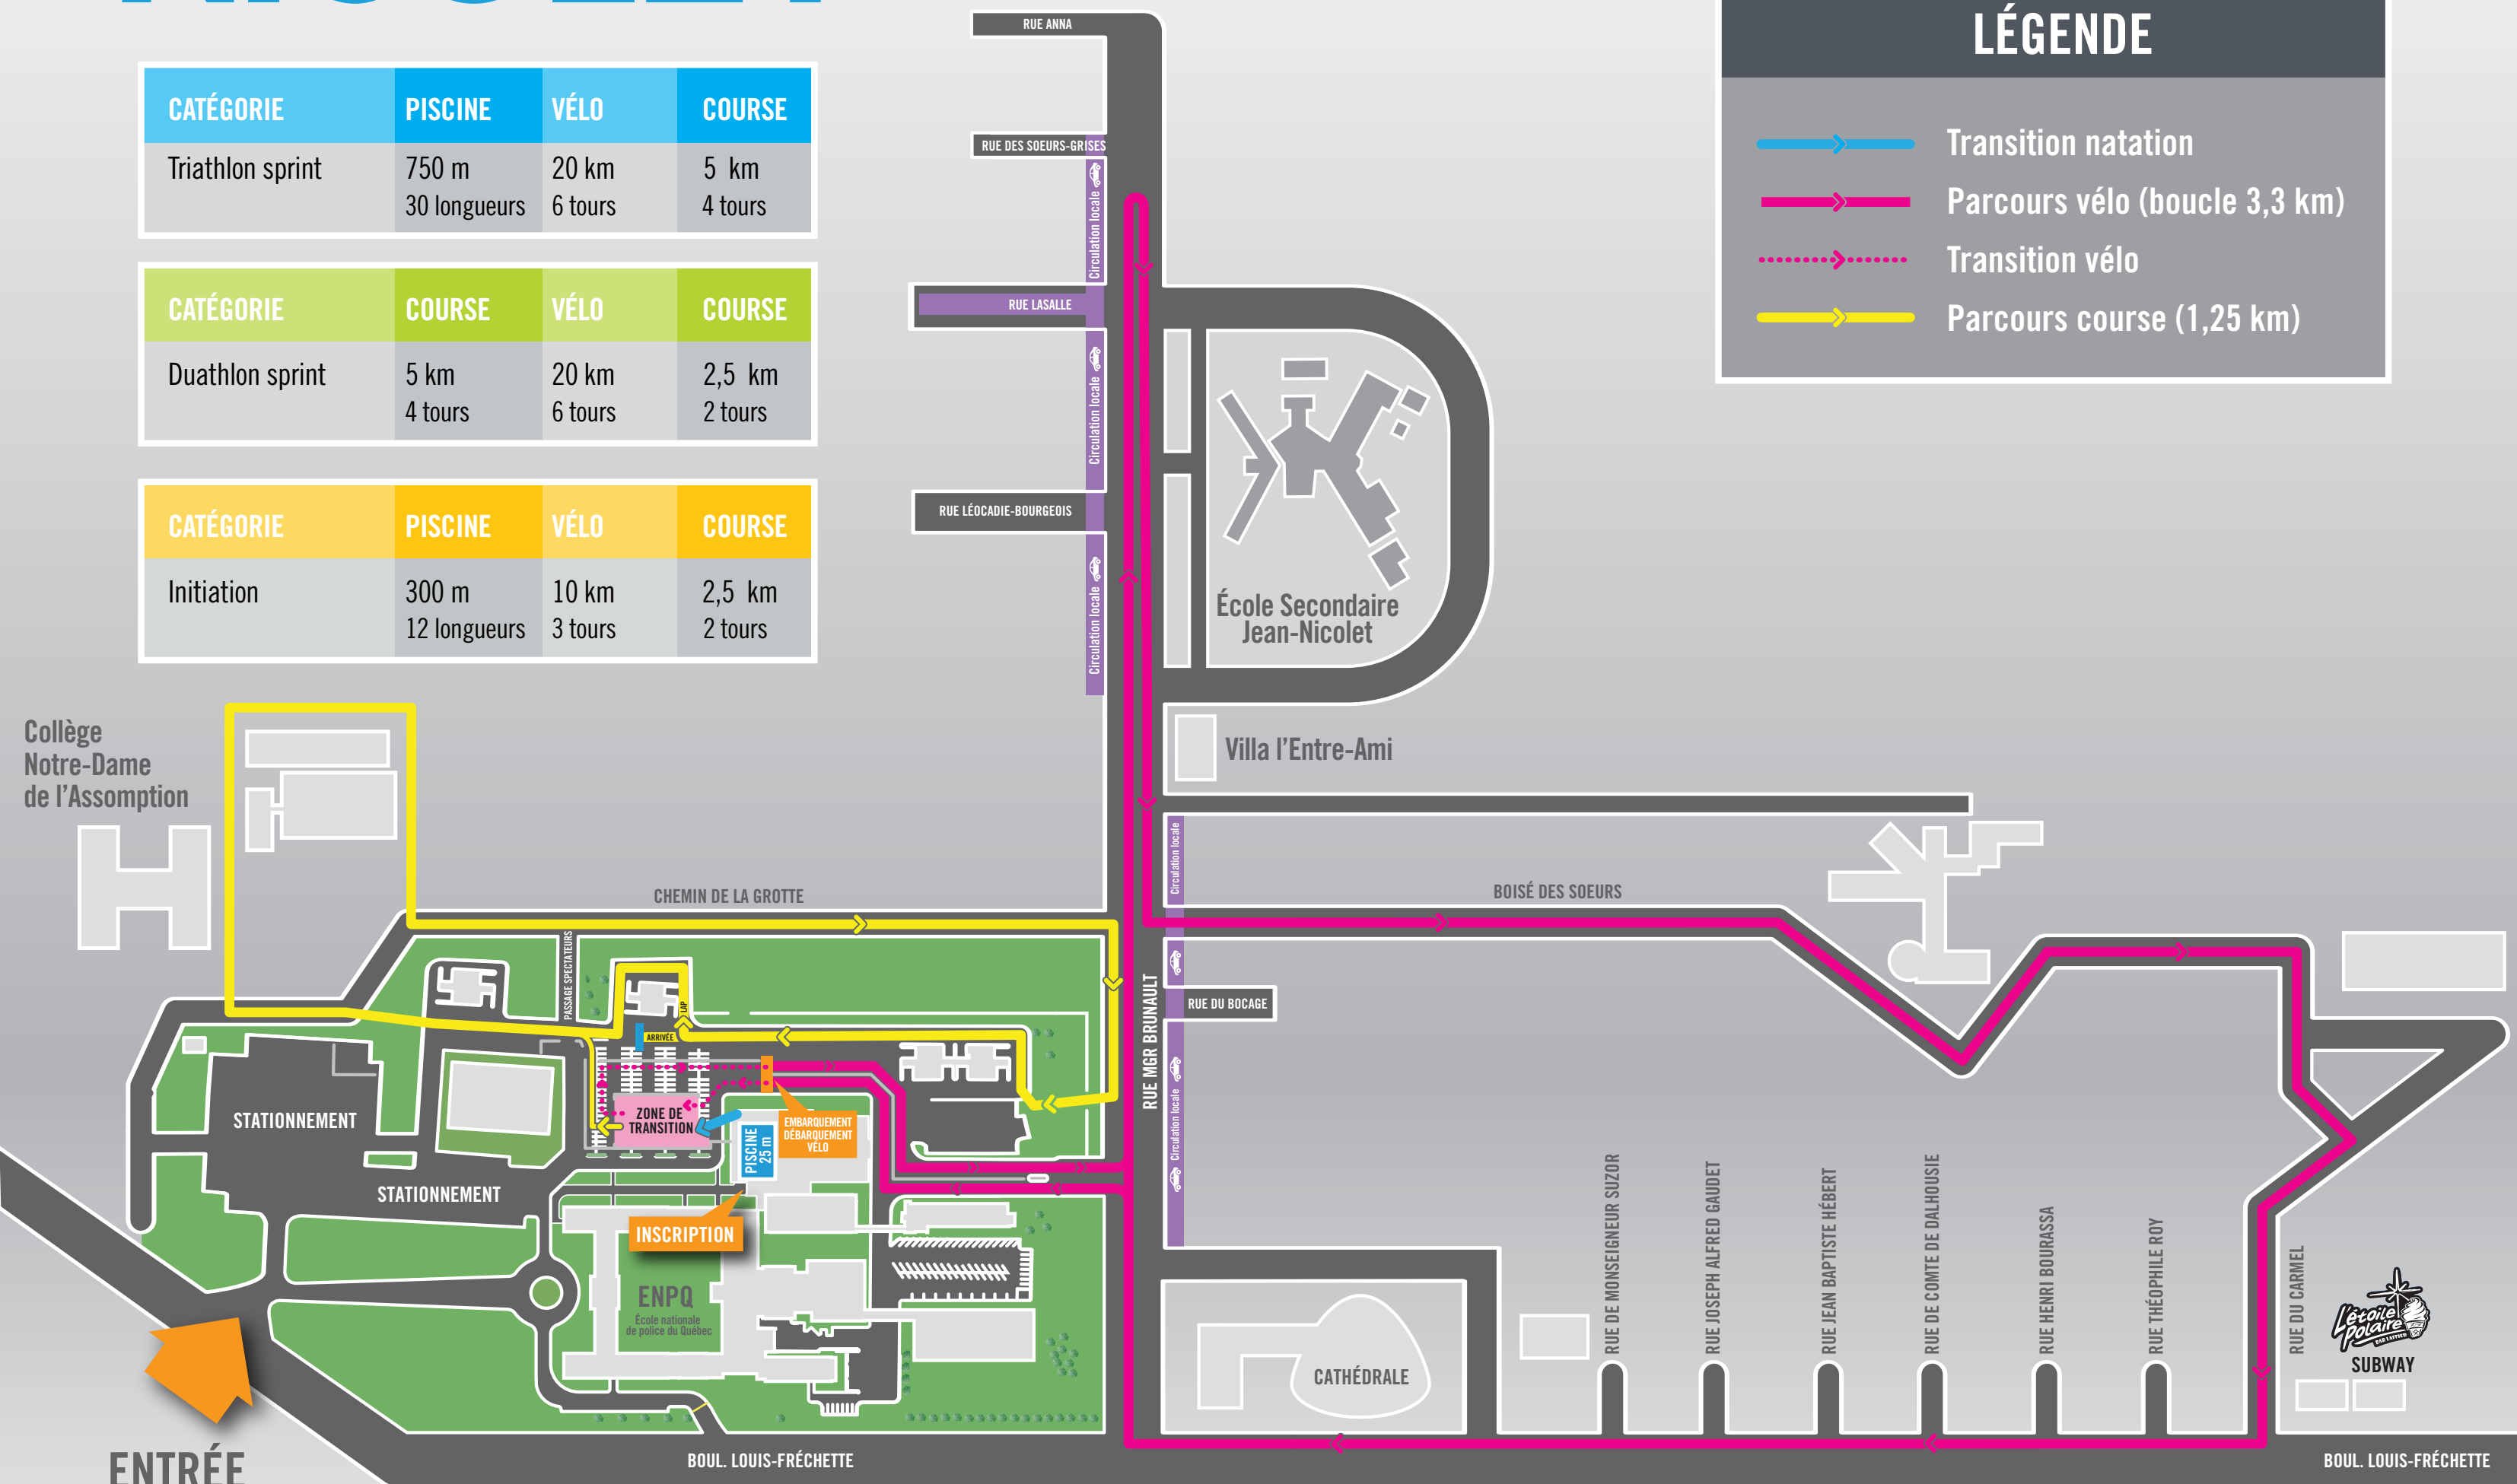

PARCOURS DISTANCE SPRINT TRIATHLON, DUATHLON, INITIATION

TRIATHLON NICOLET

CATÉGORIE	PISCINE	VÉLO	COURSE
Triathlon sprint	750 m 30 longueurs	20 km 6 tours	5 km 4 tours

CATÉGORIE	COURSE	VÉLO	COURSE
Duathlon sprint	5 km 4 tours	20 km 6 tours	2,5 km 2 tours

CATÉGORIE	PISCINE	VÉLO	COURSE
Initiation	300 m 12 longueurs	10 km 3 tours	2,5 km 2 tours

LÉGENDE

- Transition natation
- Parcours vélo (boucle 3,3 km)
- Transition vélo
- Parcours course (1,25 km)

ENTRÉE
DU SITE
DE L'ENPQ