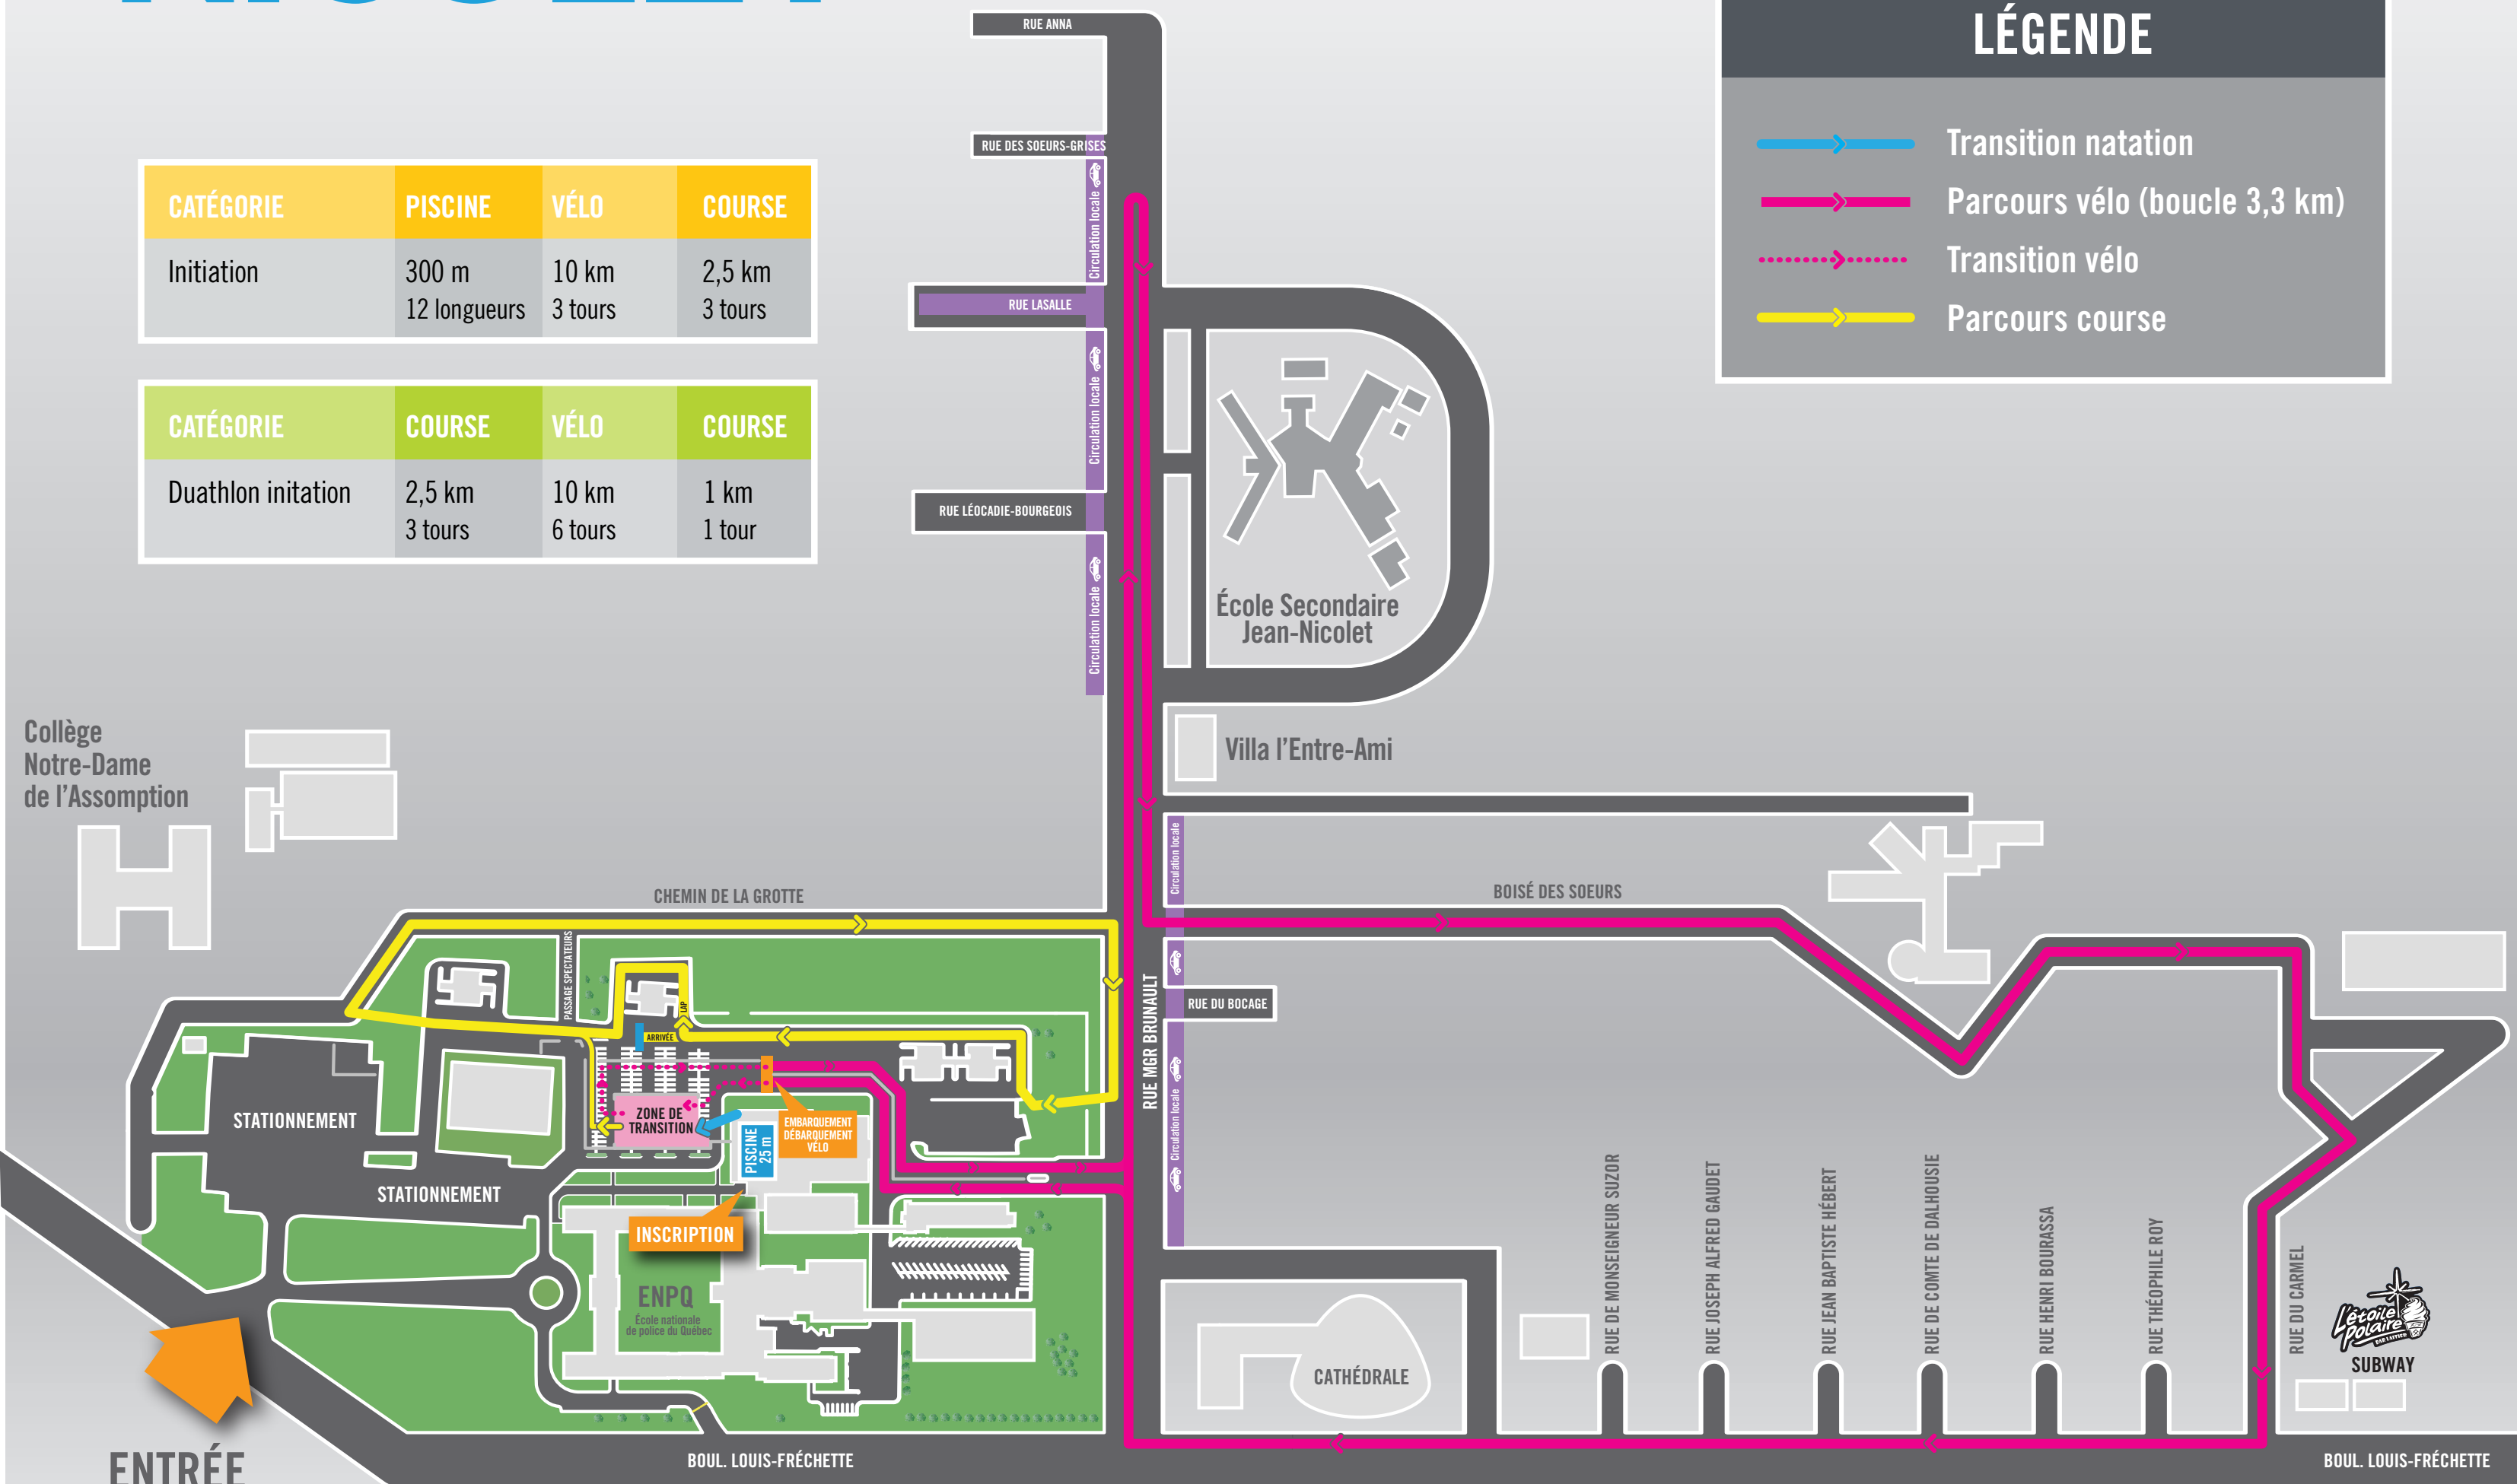

PARCOURS DISTANCE INITIATION

TRIATHLON NICOLET

CATÉGORIE	PISCINE	VÉLO	COURSE
Initiation	300 m 12 longueurs	10 km 3 tours	2,5 km 3 tours

CATÉGORIE	COURSE	VÉLO	COURSE
Duathlon initiation	2,5 km 3 tours	10 km 6 tours	1 km 1 tour

LÉGENDE

- Transition natation
- Parcours vélo (boucle 3,3 km)
- Transition vélo
- Parcours course

Collège
Notre-Dame
de l'Assomption

CHEMIN DE LA GROTTÉ

École Secondaire
Jean-Nicolet

Villa l'Entre-Ami

BOISÉ DES SŒURS

STATIONNEMENT

STATIONNEMENT

INSCRIPTION

ENPQ

École nationale
de police du Québec

BOUL. LOUIS-FRÉCHETTE

CATHÉDRALE

RUE DE MONSEIGNEUR SUZOR

RUE JOSEPH ALFRED GAUDET

RUE JEAN BAPTISTE HÉBERT

RUE DE COMTE DE DALHOUSIE

RUE HENRI BOURASSA

RUE THÉOPHILE ROY

RUE DU CARMEL

Le Pôlaire
SUBWAY

BOUL. LOUIS-FRÉCHETTE